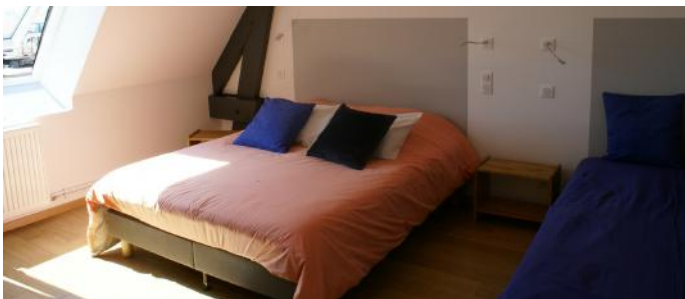

EOLE-EN-BEAUCE

Gîte Cœur de Beauce
7 rue Saint-Pierre - Germignonville
06 28 19 16 89
laurisam@hotmail.fr
Capacité : 5 pers

Gîte L'ancien logis du clocher
Gîte L'ancienne maison du gardien
Gîte L'ancien pavillon du régisseur
Château de Cambray
3 lieu-dit Cambray - Germignonville
06 18 40 03 09
christine.decambray@wanadoo.fr