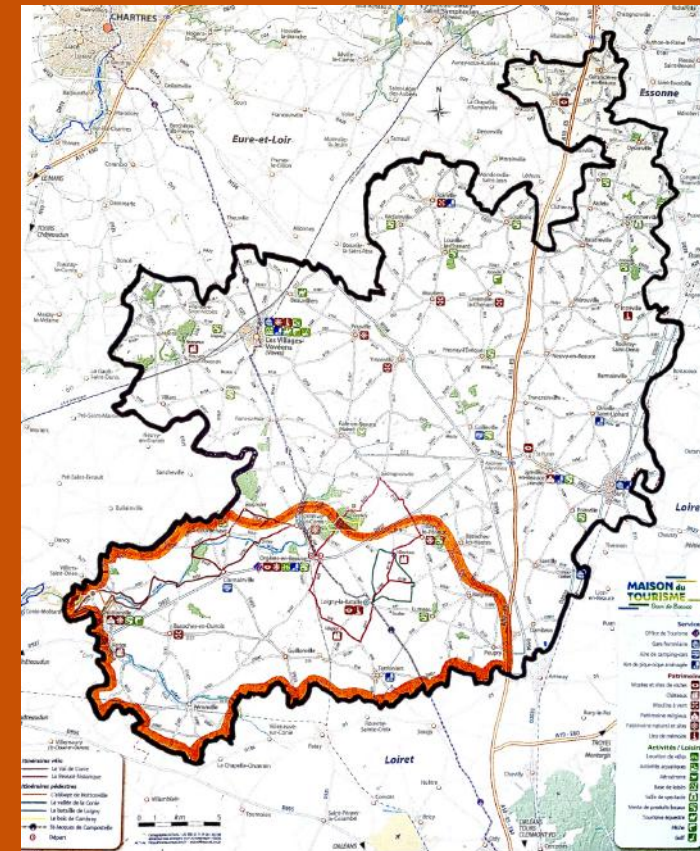

CONTACTEZ-NOUS

5 place de Beauce, 28140 Orgères-en-Beauce

02 37 99 75 58

info@tourismecoeurdebeauce.fr

Maison du Tourisme Cœur de Beauce

QR code du site internet de l'office de tourisme